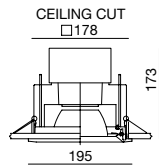

easy

8946

en la imagen_in the picture