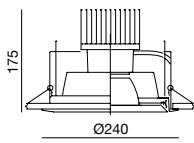

easy
8619 918_919_940_945_946_947_950_951

CEILING CUT
Ø220

8619 919	11W.	1.100	100lm/W.	-	3.000
8619 918	10W.	1.100	110lm/W.	-	4.000
8619 940	21W.	2.000	95lm/W.	-	3.000
8619 945	19W.	2.000	105lm/W.	-	4.000
8619 947	32W.	3.000	94lm/W.	-	3.000
8619 946	29W.	3.000	103lm/W.	-	4.000
8619 919 RD	11W.	1.100	100lm/W.	-	3.000
8619 918 RD	10W.	1.100	100lm/W.	-	4.000
8619 940 RD	21W.	2.000	95lm/W.	-	3.000
8619 945 RD	19W.	2.000	105lm/W.	-	4.000
8619 951	43W.	2.700	65lm/W.	-	3.000
8619 950	41W.	2.700	75lm/W.	-	4.000
8619 901RGB	24W.	1.000	42lm/W.	-	3.000
code	module W	lm	efficiency	beam angle	°K