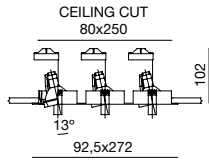

silver
8418 351_616

8418 351	3x10W.12V.	3x470	MR16LED	GU-5,3	2.700
8418 616	3x5,5W	3x400	PAR16LED	GU-10	2.700
code	W	lm	lamp	socket	°K

colores_colors

4S 4R

materiales_materials

aluminio
aluminium

MR16LED	PAR16LED	IP20	NOT INCL
LAMP NOT INCL.	80x250	13°	