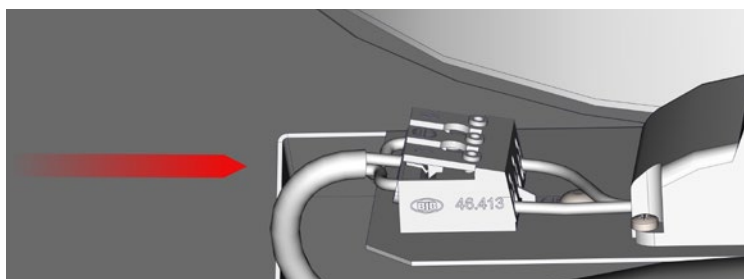

sie7e

7174 971

7174 971 300	23W.	2.000	87lm/W	-	3.000
code	module W	lm	efficiency	beam angle	°K

colores\_colors  
1 3 8

materiales\_materials  
aluminio y acero  
aluminium and steel

accesorios\_acesorios  
7000  
suspensión alimentada 3x3m  
3x3m powered suspension

cristal opal  
opal glass

sie7e

7171

en la imagen\_in the picture

7174 971 | sie7e

Hacer los taladros alrededor del latiguillo de alimentación, poner los tacos.

Make the holes around the feeding cable, introduce the wall plugs.

Separar el frontal de la luminaria, que está unido mediante imanes al cuerpo.

Separate the front of the luminaire, which is attached by magnets to the body.

Pasar el latiguillo por el orificio central y atornillar el cuerpo de la luminaria al techo. El cable de seguridad mantendrá el frontal de la luminaria asegurado.

Pass the cable through the central hole and screw the luminaire body to the ceiling. The safety cable will keep the front of the luminaire secured.

Conectar el latiguillo de alimentación a la clema del frontal de la luminaria.