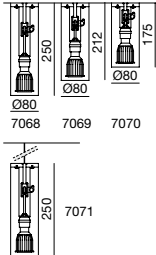

7000  
**7068** 69\_70\_71\_907

7068 907	5,5W	350	MVGU10	GU-10	2.700
7069 907	5,5W	350	MVGU10	GU-10	2.700
7070 907	5,5W	350	MVGU10	GU-10	2.700
7071 907	5,5W	350	MVGU10	GU-10	2.700
code	W	lm	lamp	socket	°K