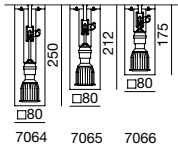

7000
7064 65_66_907

7064 907	5,5W	350	MVGU10	GU-10	2.700
7065 907	5,5W	350	MVGU10	GU-10	2.700
7066 907	5,5W	350	MVGU10	GU-10	2.700
code	W	lm	lamp	socket	°K

colores_colors

1 3 8

materiales_materials

aluminio
aluminium