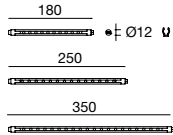

ledline
7004 06_07_901

7007 901	10LED	12V.	1,5W.
7006 901	14LED	12V.	1,8W.
7004 901	20LED	12V.	1,8W.

colores_colors 4

materiales_materials
aluminio
aluminium

9520
 transformador 30W 12V
 driver 30W 12V **i**

7008
 conexión, máx. 10 u./ 200 LED
 connection, max. 10u./ 200 LED **i**

ledline
7087

ledline
7211

en la imagen_in the picture

| ledline
7004 06_07_901

ledline

7122

ledline