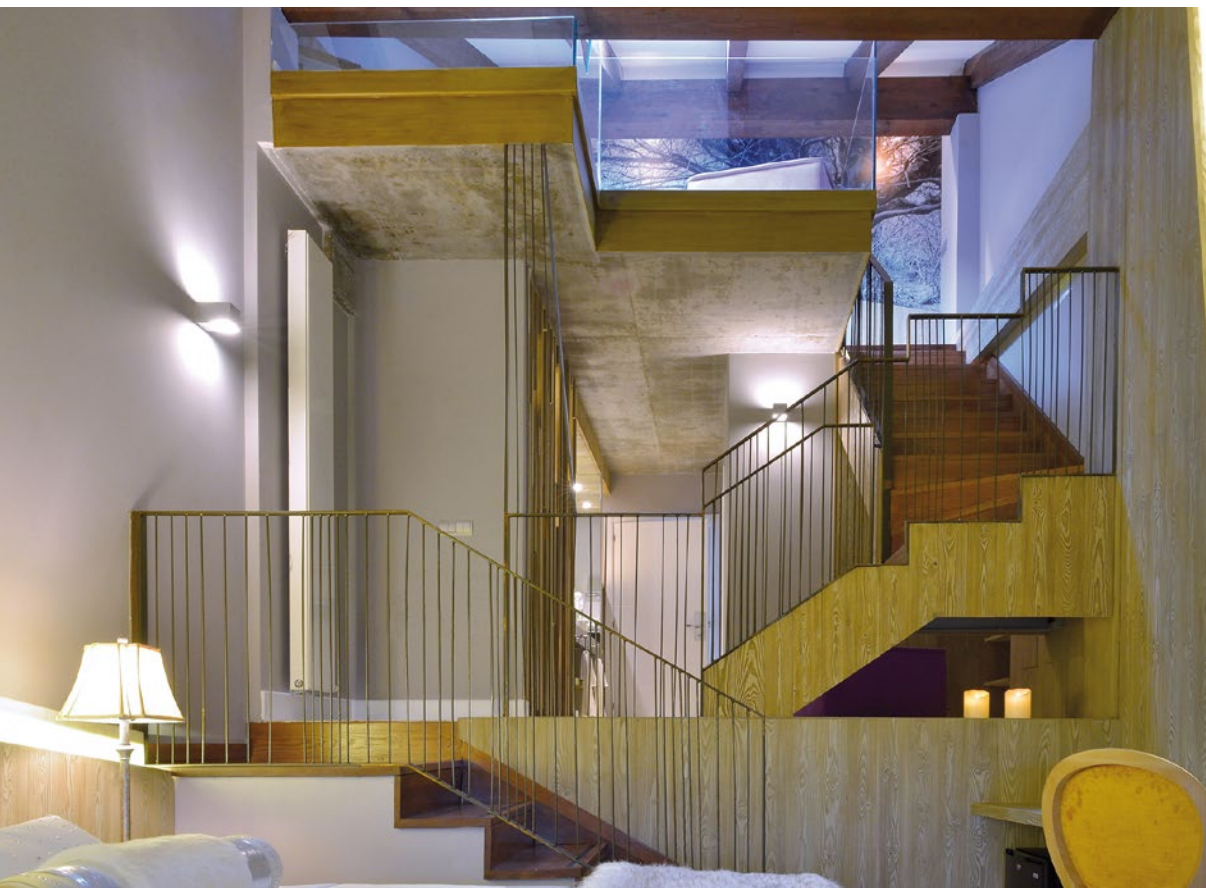

iluwall
6607 275

6607 275	RX-7s	HIT-DE	70W.
code	socket	lamp	module W

colores_colors

1 3 8

materiales_materials

acero
steel

HIT-DE IP20 0,5m

INCL.