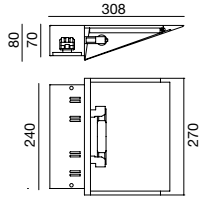

iluwall
6607 275

6607 275	RX-7s	HIT-DE	70W.
code	socket	lamp	module W

colores_colors

1 3 8

materiales_materials

acero
steel

HIT-DE IP20 0,5m

INCL.