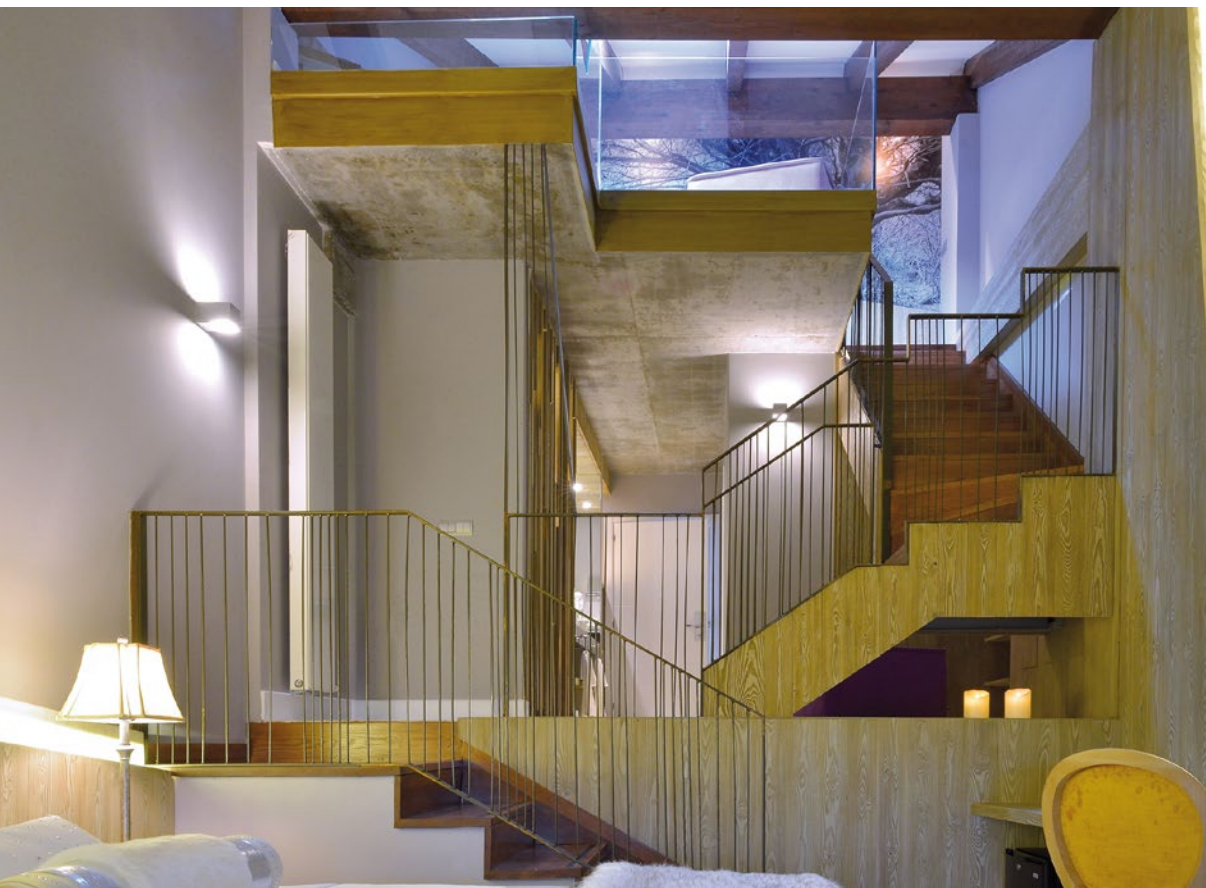

6601 | iluwall
235_270

6601 235	G-8,5	HIT-TC	35W.
6601 270	G-8,5	HIT-TC	70W.
code	socket	lamp	module W

colores_colors

materiales_materials

acero
steel

iluwall

6603

ledline

7211

en la imagen_in the picture

iluwall
6601 235_270

iluwall

6601

en la imagen_in the picture

iluwall
6601 235_270

iluwall