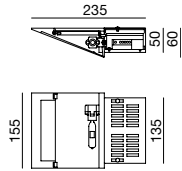

6601 | iluwall
235_270

6601 235	G-8,5	HIT-TC	35W.
6601 270	G-8,5	HIT-TC	70W.
code	socket	lamp	module W

colores_colors

materiales_materials

acero
steel

iluwall

6603

ledline