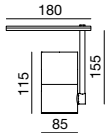

clipline58  
**5602** 960\_961

5602 960 314	10,3W.	1.405	136,4lm/W.	spot	3.000
5602 960 324	10,3W.	1.405	136,4lm/W.	medium	3.000
5602 960 338	10,3W.	1.405	136,4lm/W.	flood	3.000
5602 960 414	10,3W.	1.486	144,3lm/W.	spot	4.000
5602 960 424	10,3W.	1.486	144,3lm/W.	medium	4.000
5602 960 438	10,3W.	1.486	144,3lm/W.	flood	4.000
5602 961 314	16,8W.	2.422	144,2lm/W.	spot	3.000
5602 961 324	16,8W.	2.422	144,2lm/W.	medium	3.000
5602 961 338	16,8W.	2.422	144,2lm/W.	flood	3.000
5602 961 414	16,8W.	2.526	150,4lm/W.	spot	4.000
5602 961 424	16,8W.	2.526	150,4lm/W.	medium	4.000
5602 961 438	16,8W.	2.526	150,4lm/W.	flood	4.000

code module W lm efficiency beam angle °K

colores\_colors  
1 8

materiales\_materials  
aluminio  
aluminium

accesorios\_accesorios  
**5007**  
nido de abeja  
honeycomb **17**  
3

- clipline58 **5610**
- clipline58 **5612**
- clipline58 **5602**
- clipline58 **5614**
- clipline58 **5613**
- clipline58 **5604**