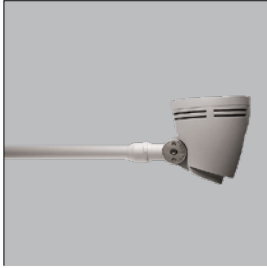

acqua
5106 220_235_270

5106 220	G-8,5	HIT-TC	20W.
5106 235	G-8,5	HIT-TC	35W.
5106 270	G-8,5	HIT-TC	70W.
code	socket	lamp	W.

HIT-TC	INCL	IP65	90°
LAMP INCL.	PG9	0.5m	

colores_colors
8G

materiales_materials
aluminio extruido y acrílico
extruded aluminium & acrylic

accesorios_acesorios

5107
bañador de pared
wall-washer

5108
antideslumbrante
antiglare

5111
espiga
spike

5112
plato giratorio
rotating plate

acqua
5103

acqua
5106

en la imagen_in the picture