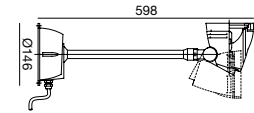

acqua
5106 220_235_270

5106 220	G-8,5	HIT-TC	20W.
5106 235	G-8,5	HIT-TC	35W.
5106 270	G-8,5	HIT-TC	70W.
code	socket	lamp	W.

HIT-TC	INCL	IP65	90°
LAMP INCL.	PG9	0.5m	

colores_colors
8G

materiales_materials
aluminio extruido y acrílico
extruded aluminium & acrylic