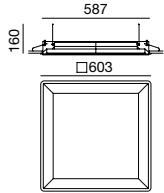

smooth
QL-QK 604530

techos modulares/ modular ceilings					
QL604530	45W.	595	595	70	3000
código	W	largo	ancho	alto	°K

escayola o pladur (precerco incluido)/plaster or plasterboard (frame included)					
QK604530	45W.	603	603	125	3000
código	W	largo	ancho	alto	°K