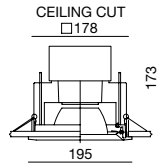

easy

8946

en la imagen_in the picture