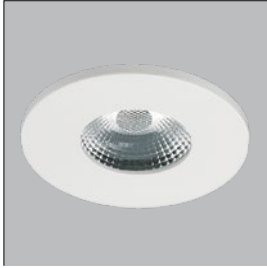

858801

acqua

858801	10W.	750	>80	40° - 60°
code	W	lm	CRI	beam angle

colores_colors

1

materiales_materials

aluminio inyectado,
y vidrio
die cast aluminium,
and glass

CEILING CUT
Ø68