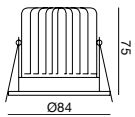

858801

acqua

858801	10W.	750	>80	40° - 60°
code	W	lm	CRI	beam angle

colores_colors

1

materiales_materials

aluminio inyectado,
y vidrio
die cast aluminium,
and glass

CEILING CUT
Ø68