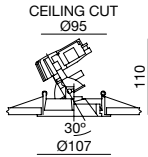

cool
8586 351_616

8586 351	10W.12V.	470	MR16LED	GU-5,3	2.700
8586 616	5,5W	400	PAR16LED	GU-10	2.700
code	W	lm	lamp	socket	°K

MR16LED	PAR16LED	IP20	NOT INCL
LAMP NOT INCL.	Ø70	30°	350°

colores_colors

1 8

materiales_materials