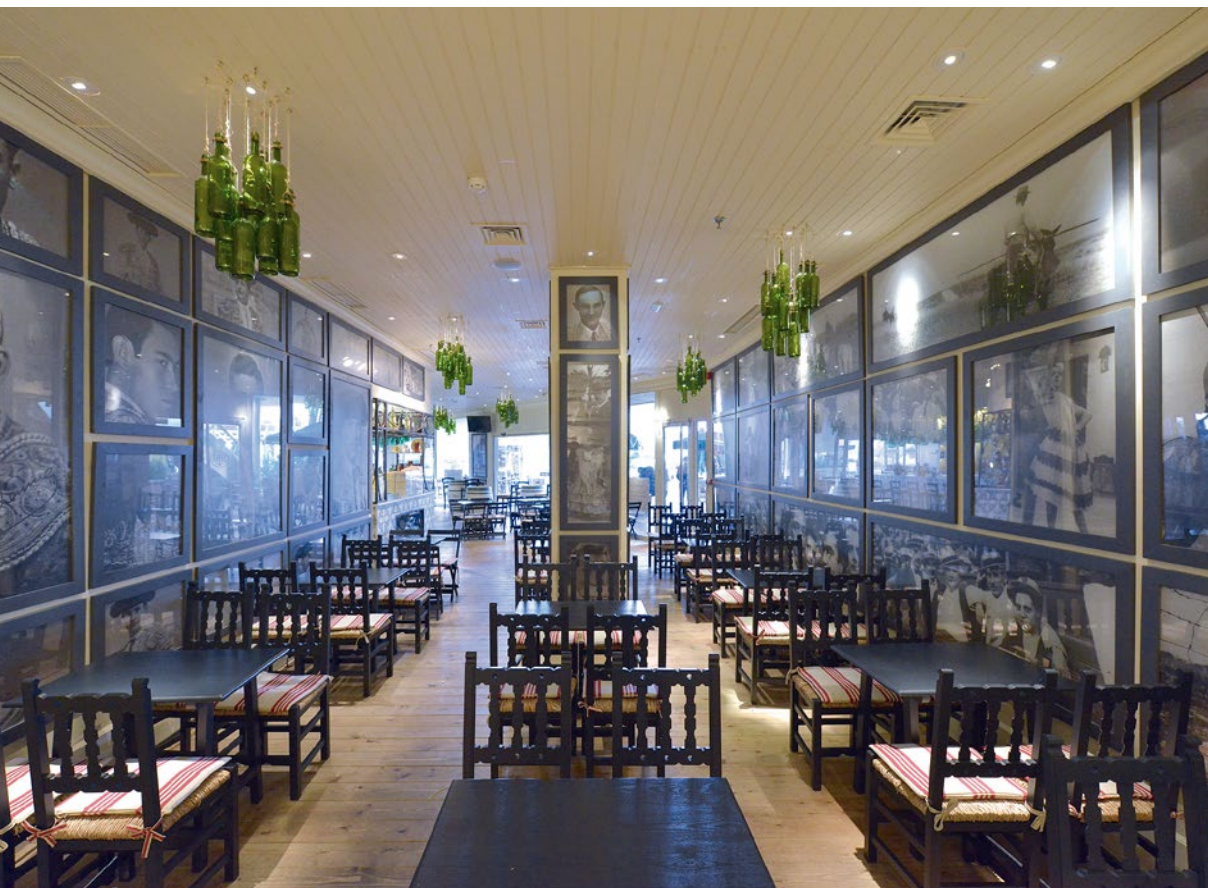

cool

8478

cool

8479

en la imagen_in the picture