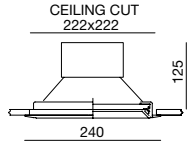

easy

8560 931_932_933_934

8560 931 300	13,9W.	1.320	95lm/W.	-	3.000
8560 931 400	13,9W.	1.390	100lm/W.	-	4.000
8560 932 300	23,6W.	2.260	96lm/W.	-	3.000
8560 932 400	23,6W.	2.380	101lm/W.	-	4.000
8560 933 300	31W.	3.270	105lm/W.	-	3.000
8560 933 400	31W.	3.450	111lm/W.	-	4.000
8560 934 300	51,7W.	5.880	113,7lm/W.	-	3.000
8560 934 400	51,7W.	6.200	119,9lm/W.	-	4.000
code	module W	lm	efficiency	beam angle	°K