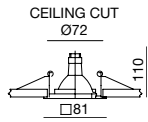

turn&fix50  
**8508** 351\_616

8508 351	10W.12V.	470	MR16LED	GU-5,3	2.700
8508 616	5,5W	400	PAR16LED	GU-10	2.700
code	W	lm	lamp	socket	°K

MR16LED	PAR16LED	IP20	NOT INCL.
LAMP NOT INCL.	Ø72		

colores\_colors