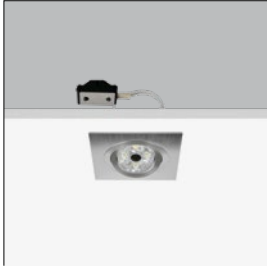

silver
8483 351_616

8483 351	10W.12V.	470	MR16LED	GU-5,3	2.700
8483 616	5,5W	400	PAR16LED	GU-10	2.700
code	W	lm	lamp	socket	°K

colores_colors

4S 4R

materiales_materials

aluminio
aluminium

MR16LED	PAR16LED	IP20	NOT INCL
LAMP NOT INCL.	Ø80	13°	