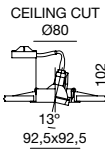

silver
8483 351_616

8483 351	10W.12V.	470	MR16LED	GU-5,3	2.700
8483 616	5,5W	400	PAR16LED	GU-10	2.700
code	W	lm	lamp	socket	°K

colores_colors

4S 4R

materiales_materials

aluminio
aluminium

MR16LED	PAR16LED	IP20	NOT INCL
LAMP NOT INCL.	Ø80	13°	