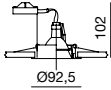

silver

**8480** 351\_616

8480 351	10W.12V.	470	MR16LED	GU-5,3	2.700
8480 616	5,5W	400	PAR16LED	GU-10	2.700
code	W	lm	lamp	socket	°K

colores\_colors

4S 4R

materiales\_materials

aluminio  
aluminium

CEILING CUT  
Ø80

MR16LED	PAR16LED	IP20	NOT INCL.
LAMP NOT INCL.	Ø80		

silver

**8408**

en la imagen\_in the picture

| silver  
**8480** 351\_616

silver

**8408**

en la imagen\_in the picture