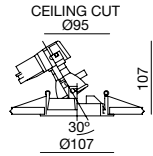

cool  
**8479** 351\_616

8479 351	10W.12V.	470	MR16LED	GU-5,3	2.700
8479 616	5,5W	400	PAR16LED	GU-10	2.700
code	W	lm	lamp	socket	°K

MR16LED	PAR16LED	IP20	NOT INCL
LAMP NOT INCL.	Ø95	30°	350°

colores\_colors