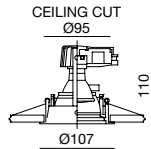

cool
8477 351_616

8477 351	10W.12V.	470	MR16LED	GU-5,3	2.700
8477 616	5,5W	400	PAR16LED	GU-10	2.700
code	W	lm	lamp	socket	°K

MR16LED	PAR16LED	IP20	NOT INCL
LAMP NOT INCL.	Ø95		

colores_colors

materiales_materials