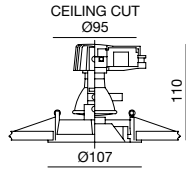

cool
8476 351_616

8476 351	10W.12V.	470	MR16LED	GU-5,3	2.700
8476 616	5,5W	400	PAR16LED	GU-10	2.700
code	W	lm	lamp	socket	°K

MR16LED	PAR16LED	IP20	NOT INCL.
LAMP NOT INCL.	Ø95		

colores_colors

1 8

materiales_materials