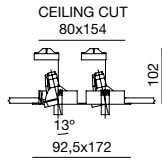

silver  
**8408** 351\_616

8408 351	2x10W.12V.	2x470	MR16LED	GU-5,3	2.700
8408 616	2x5,5W	2x400	PAR16LED	GU-10	2.700
code	W	lm	lamp	socket	°K

colores\_colors

4S 4R

materiales\_materials

aluminio  
aluminium

MR16LED	PAR16LED	IP20	NOT INCL
LAMP NOT INCL.	80x154	13°	

silver

**8408**

en la imagen\_in the picture

| silver  
**8408** 351\_616

silver

**8408**

en la imagen\_in the picture