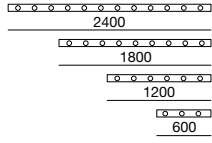

**7781** | clipline58  
745

7781 745 003	3x6W	-	600mm	E-14	3.000
7781 745 006	6x6W	-	1.200mm	E-14	3.000
7781 745 009	9x6W	-	1.800mm	E-14	3.000
7781 745 012	12x6W	-	2.400mm	E-14	3.000
code	W	lm	length	socket	°K