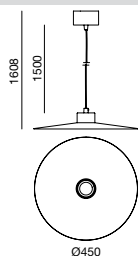

7225

technoVintage
960_961_962

7225 960 115	10W.	1.350	135lm/W.	spot	2.200
7225 960 125	10W.	1.350	135lm/W.	medium	2.200
7225 960 135	10W.	1.350	135lm/W.	flood	2.200
7225 960 215	10W.	1.850	185lm/W.	spot	2.700
7225 960 225	10W.	1.850	185lm/W.	medium	2.700
7225 960 235	10W.	1.850	185lm/W.	flood	2.700
7225 960 315	10W.	1.900	190lm/W.	spot	3.000
7225 960 325	10W.	1.900	190lm/W.	medium	3.000
7225 960 335	10W.	1.900	190lm/W.	flood	3.000
7225 960 715	10W.	1.950	195lm/W.	spot	3.500
7225 960 725	10W.	1.950	195lm/W.	medium	3.500
7225 960 735	10W.	1.950	195lm/W.	flood	3.500
7225 960 415	10W.	2.000	200lm/W.	spot	4.000
7225 960 425	10W.	2.000	200lm/W.	medium	4.000
7225 960 435	10W.	2.000	200lm/W.	flood	4.000
7225 961 115	19W.	1.950	102lm/W.	spot	2.200
7225 961 125	19W.	1.950	102lm/W.	medium	2.200
7225 961 135	19W.	1.950	102lm/W.	flood	2.200
7225 961 215	19W.	2.500	132lm/W.	spot	2.700
7225 961 225	19W.	2.500	132lm/W.	medium	2.700
7225 961 235	19W.	2.500	132lm/W.	flood	2.700
7225 961 315	19W.	2.600	137lm/W.	spot	3.000
7225 961 325	19W.	2.600	137lm/W.	medium	3.000
7225 961 335	19W.	2.600	137lm/W.	flood	3.000
7225 961 715	19W.	2.650	139lm/W.	spot	3.500
7225 961 725	19W.	2.650	139lm/W.	medium	3.500
7225 961 735	19W.	2.650	139lm/W.	flood	3.500
7225 961 415	19W.	2.750	145lm/W.	spot	4.000
7225 961 425	19W.	2.750	145lm/W.	medium	4.000
7225 961 435	19W.	2.750	145lm/W.	flood	4.000
7225 962 115	25W.	2.750	110lm/W.	spot	2.200
7225 962 125	25W.	2.750	110lm/W.	medium	2.200
7225 962 135	25W.	2.750	110lm/W.	flood	2.200
7225 962 215	25W.	3.350	134lm/W.	spot	2.700
7225 962 225	25W.	3.350	134lm/W.	medium	2.700
7225 962 235	25W.	3.350	134lm/W.	flood	2.700
7225 962 315	25W.	3.500	140lm/W.	spot	3.000
7225 962 325	25W.	3.500	140lm/W.	medium	3.000
7225 962 335	25W.	3.500	140lm/W.	flood	3.000
7225 962 715	25W.	3.550	142lm/W.	spot	3.500
7225 962 725	25W.	3.550	142lm/W.	medium	3.500
7225 962 735	25W.	3.550	142lm/W.	flood	3.500
7225 962 415	25W.	3.650	146lm/W.	spot	4.000
7225 962 425	25W.	3.650	146lm/W.	medium	4.000
7225 962 435	25W.	3.650	146lm/W.	flood	4.000
code	module W	lm	efficiency	beam angle	°K