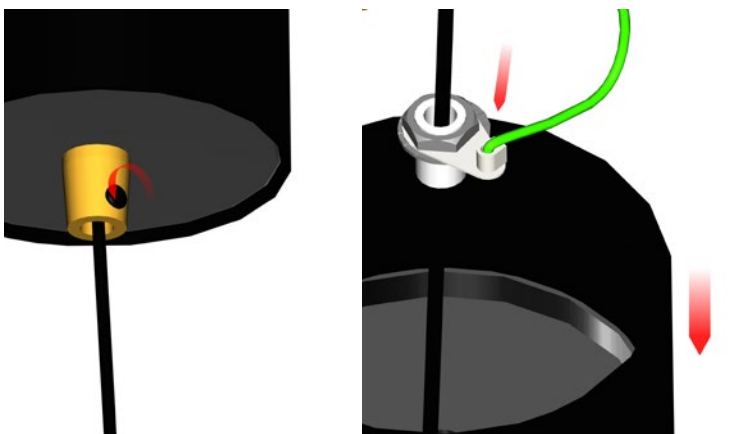

colores_colors

materiales_materials

aluminio y acero
aluminium & steel

vintage
7225 960_961_962

INSTRUCCIONES_INSTRUCTION

Desconectar la corriente.

Turn off the power.

Retirar los tornillos de la base, extraer la pletina de fijación.

Remove the screws from the base, remove the fixing plate.

Fijar la pletina al techo.

Fix the plate to the ceiling.

Alojar el tornillo del prensa-cables y deslizar éste junto con la base. Extraer el driver del interior.

Loosen the cable gland screw and slide it along with the base. Remove the driver from inside.

Conectar el cable de tierra a la toma correspondiente.

Connect the earth cable to the corresponding socket.

Conectar los cables Neutro y Línea a la toma del driver.