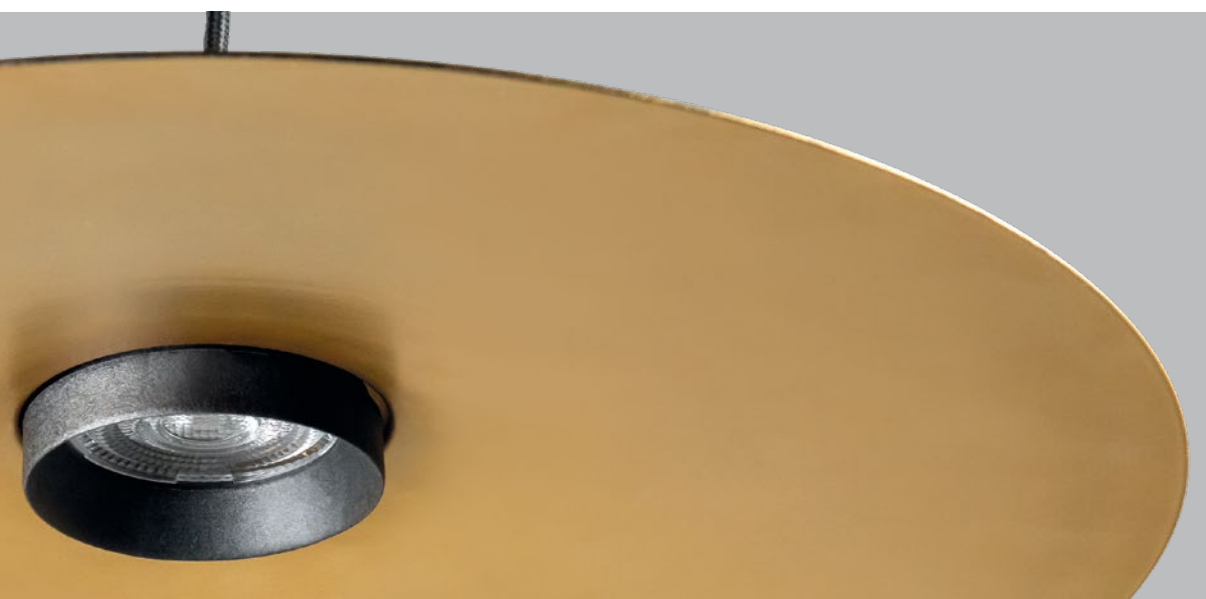

7225

technoVintage
960_961_962