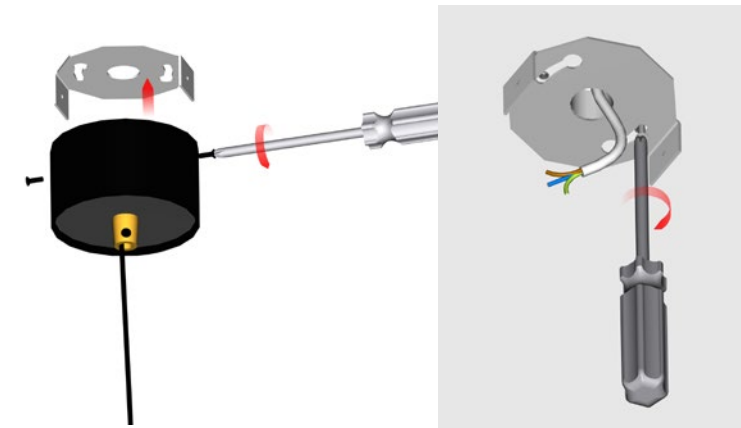

colores_colors

materiales_materials

aluminio y acero
aluminium & steel

vintage
7225 960_961_962

INSTRUCCIONES_INSTRUCTION

Desconectar la corriente.

Turn off the power.

Retirar los tornillos de la base, extraer la pletina de fijación.

Remove the screws from the base, remove the fixing plate.

Fijar la pletina al techo.

Fix the plate to the ceiling.

Alojar el tornillo del prensa-cables y deslizar éste junto con la base. Extraer el driver del interior.

Loosen the cable gland screw and slide it along with the base. Remove the driver from inside.

Conectar el cable de tierra a la toma correspondiente.

Connect the earth cable to the corresponding socket.

Conectar los cables Neutro y Línea a la toma del driver.

Connect the Neutral and Line cables to the socket of the driver.

Introducir el driver en la base y atornillar ésta a la pletina del techo. Colocar el prensa-cables y apretar el tornillo.

Insert the driver into the base and screw it to the ceiling plate. Fit the cable gland and tighten the screw.