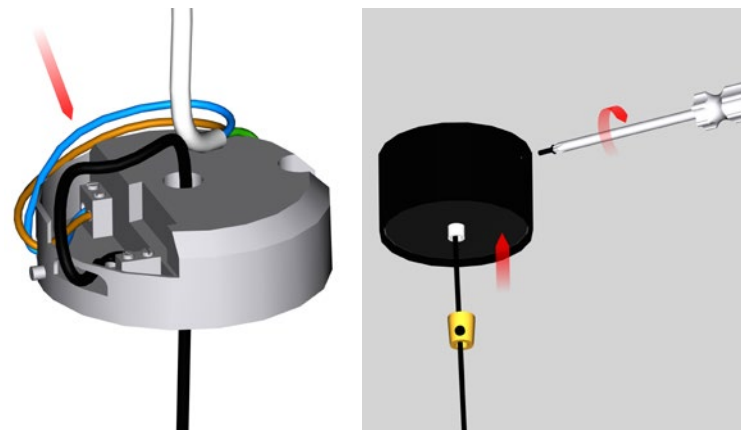

Remove the screws from the base, remove the fixing plate.

Fijar la pletina al techo.

Fix the plate to the ceiling.

Alojar el tornillo del prensa-cables y deslizar éste junto con la base. Extraer el driver del interior.

Loosen the cable gland screw and slide it along with the base. Remove the driver from inside.

Conectar el cable de tierra a la toma correspondiente.

Connect the earth cable to the corresponding socket.

Conectar los cables Neutro y Línea a la toma del driver.

Connect the Neutral and Line cables to the socket of the driver.

Introducir el driver en la base y atornillar ésta a la pletina del techo. Colocar el prensa-cables y apretar el tornillo.

Insert the driver into the base and screw it to the ceiling plate. Fit the cable gland and tighten the screw.