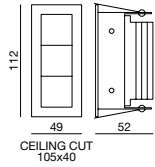

starPoint

718303

718303.11	3x3W.	720lm	80lm/W.	30°	3.000
code	module W	lm	efficiency	beam angle	°K

colores_colors

1 3

materiales_materials

aluminio inyectado y acero,
lente de policarbonato
die cast aluminium,
steel and polycarbonate