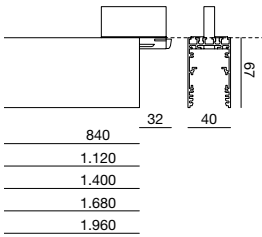

spotline
5625 084_112_140_168_196

Luz directa						
code	module W	lm	efficiency	lehgth	%K	
5625 084 3B	23,25W.	3x1.100	142lm/W.	840 mm	3.000	
5625 112 3B	31W.	4x1.100	142lm/W.	1.120 mm	3.000	
5625 140 3B	38,75W.	5x1.100	142lm/W.	1.400 mm	3.000	
5625 168 3B	46,50W.	6x1.100	142lm/W.	1.680 mm	3.000	
5625 196 3B	54,25W.	7x1.100	142lm/W.	1.960 mm	3.000	
5625 084 4B	23,25W.	3x1.100	142lm/W.	840 mm	4.000	
5625 112 4B	31W.	4x1.100	142lm/W.	1.120 mm	4.000	
5625 140 4B	38,75W.	5x1.100	142lm/W.	1.400 mm	4.000	
5625 168 4B	46,50W.	6x1.100	142lm/W.	1.680 mm	4.000	
5625 196 4B	54,25W.	7x1.100	142lm/W.	1.960 mm	4.000	