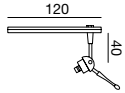

clipline58  
**5614** 351

5614 351	7,5W.12V.	500	MR16LED	GU-5,3	2.700
code	W	lm	lamp	socket	°K

colores\_colors

1 8

materiales\_materials

aluminio  
aluminium

accesorios\_accesorios

**220** antideslumbrante panel de abeja **n**  
honeycomb antiglare