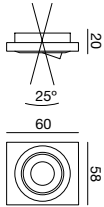

clipline58  
**5603** 902

5603 902	3W.	-	-	15-30-60°	3.000
code	module W	lm	efficiency	beam angle	°K

Technical specifications icons:

- LED
- IP20
- INCL
- 25°
- 15°
- 30°
- 60°

colores\_colors  
1 8

materiales\_materials  
aluminio  
aluminium

15°-30°-60°  
lentes intercambiables  
interchangeable lenses

- clipline58  
**5610**
- clipline58  
**5612**
- clipline58  
**5602**
- clipline58  
**5614**
- clipline58  
**5613**
- clipline58  
**5604**