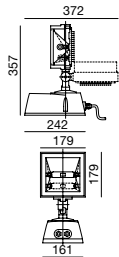

acqua

5114 15_275_255

5114 275	Rx-7s	HIT-DE	70W.
5114 255	Rx-7s	HIT-DE	150W.
5115 275	Rx-7s	HIT-DE	70W.
5115 255	Rx-7s	HIT-DE	150W.

HIT-DE	INCL	IP65	
LAMP INCL.	PG9	0.5m	90°

colores_colors 8G

materiales_materials
aluminio inyectado
die cast aluminium