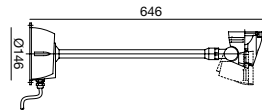

acqua
5104 351

5104 351	10W.12V.	470	MR16LED	GU-5,3	2.700
code	W	lm	lamp	socket	°K

MR16LED	INCL	IP65	
LAMP NOT INCL.	PG9	0.5m	90°

colores_colors 8G

materiales_materials
aluminio inyectado
die cast aluminium