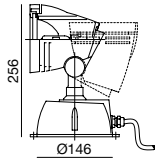

acqua
5103 220_235_270

5103 220	G-8,5	HIT-TC	20W.
5103 235	G-8,5	HIT-TC	35W.
5103 270	G-8,5	HIT-TC	70W.
code	socket	lamp	W.

HIT-TC	INCL	IP65	
LAMP INCL.	PG9	0.5m	90°

colores_colors
8G

materiales_materials
aluminio extruido y acrílico
extruded aluminium & acrylic